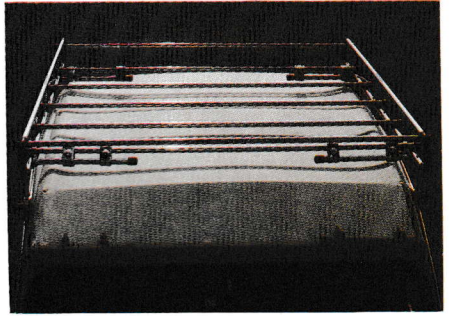

Dachgepäckträger
Dachlast max.50 kg
KN 23001