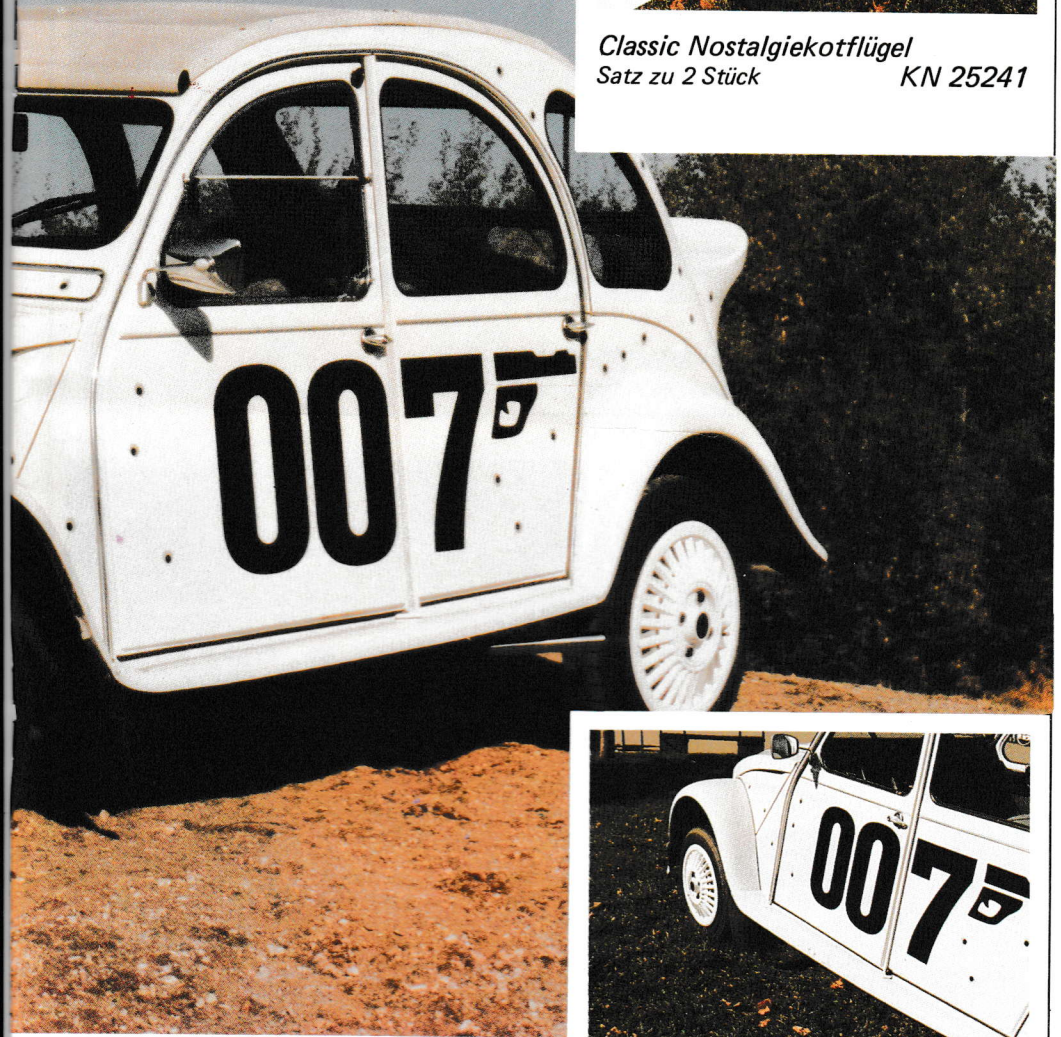

Trittbretter, Satz zu 2 Stück, passend
zu Classic-Kotflügel KN 25242
zu Original-Kotflügel KN 25243

Dekorsatz "007"
kompl. incl. Beschriftung und 50
Einschußlöchern
95582670 bis 95582675