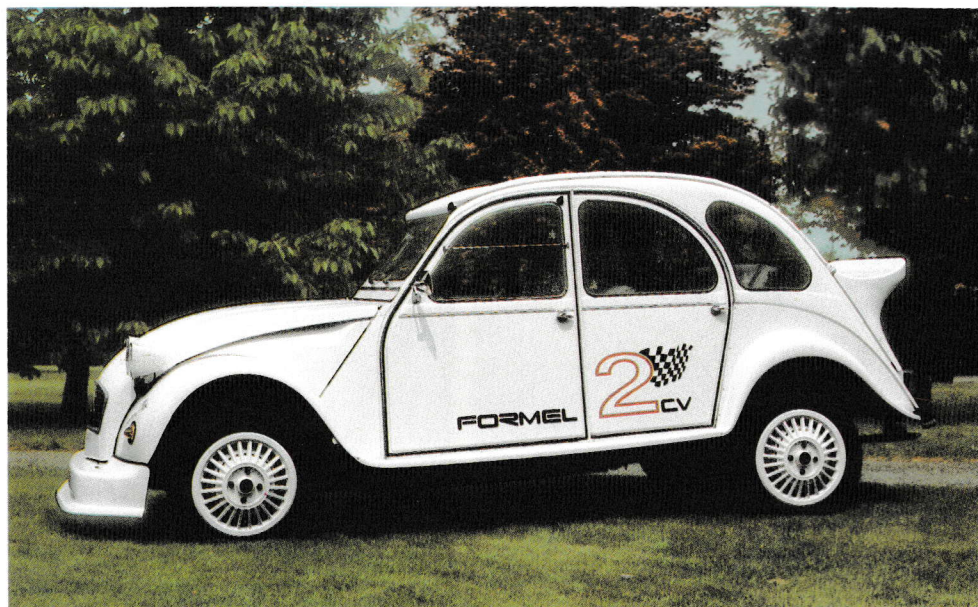

Dekorsatz: Formel 2CV

schwarz-rot: KN 25006

schwarz-silber: KN 25007