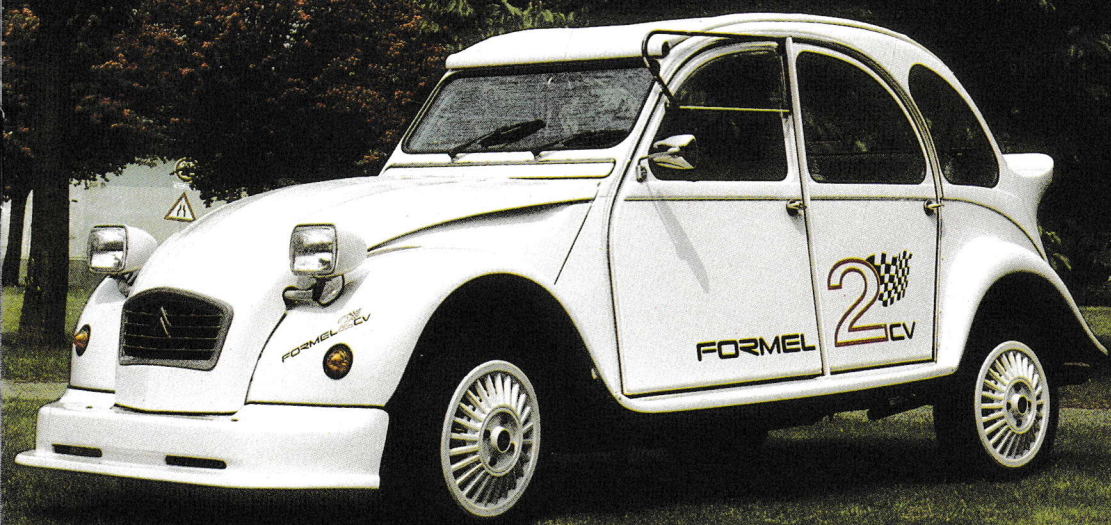

2CV

ZUBEHÖR

Kopfstützen sind in jeder serienmäßigen Stoffart lieferbar
Lieferumfang 1 Stück

Schonbezug: silber KN 13002 A
 anthrazit KN 13002 B
 beige KN 13002 C

Fußmatten
anthrazit: KN 12302 A
beige: KN 12302 B
blau: KN 12302 C