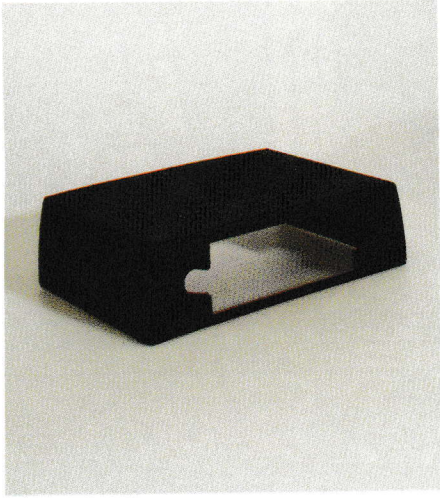

Plüscenten
 gelb
 rosa
 blau
 KN 42218 A
 KN 42218 B
 KN 42218 C

Entenspardose, Porzellan
 Satz zu 2 Stück
 KN 42735

Modellauto
 2 CV Tumbling
 KN 42213

Modellauto
 2 CV Safari
 KN 42212

Regenschirm
 Modell: Donald Duck
 KN 42707

Entenaufkleber
 KN 25203

Radiokonsole
Montage unter der vorderen Ablage
KN 02002
Konsole mit Lautsprecher o. Abb.
KN 02001

Türlautsprechersatz
Philips, 2 x 25 Watt
KN 03013

Türablage 2 Stück
incl. 2 x 10 Watt Lautsprecher
KN 14203