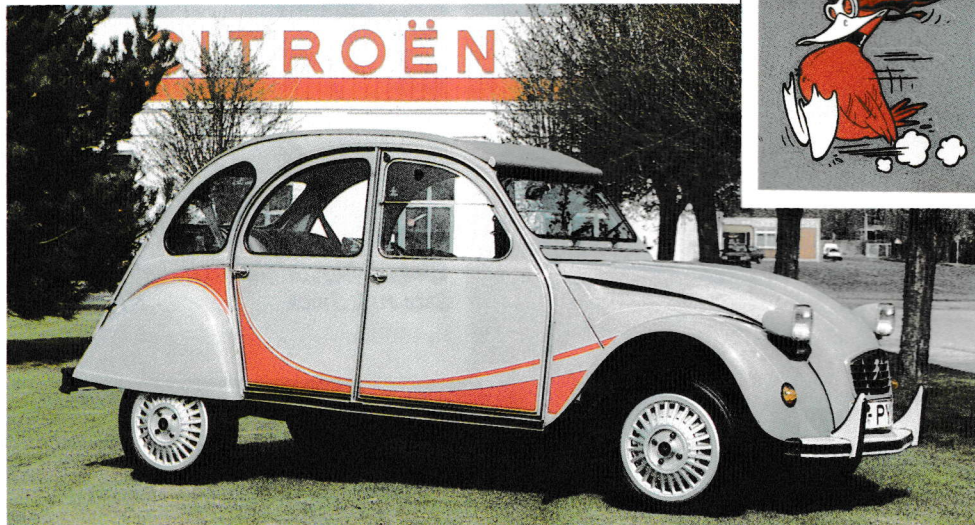

**Zierstreifendekors
machen Ihre Ente unverwechselbar.**

lieferbar in den Farben:

rot: KN 25002

grün: KN 25001

blau: KN 25003

anthrazit: KN 25004