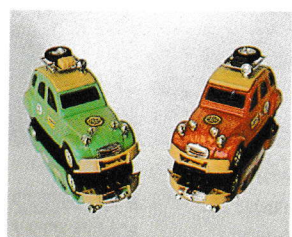

Modellauto
2 CV Safari
KN 42212