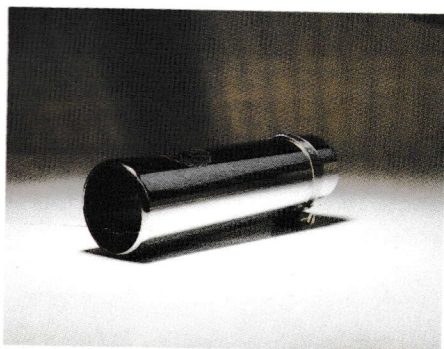

Auspuffblende
massiv Messing, verchromt.

KN 26801