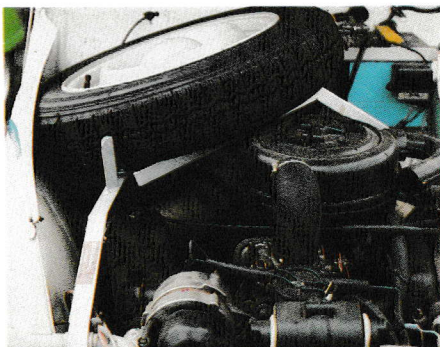

Reserveradhalterung,
stabile Ausführung, schafft Platz im
Kofferraum
KN 19411