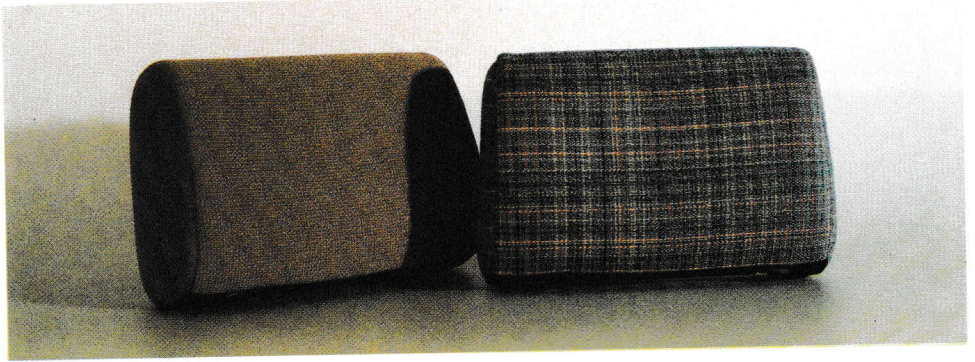

2CV

ZUBEHÖR

Kopfstützen sind in jeder serienmäßigen Stoffart lieferbar
Lieferumfang 1 Stück

Schonbezug: silber KN 13002 A
 anthrazit KN 13002 B
 beige KN 13002 C

Fußmatten
anthrazit: KN 12302 A
beige: KN 12302 B
blau: KN 12302 C