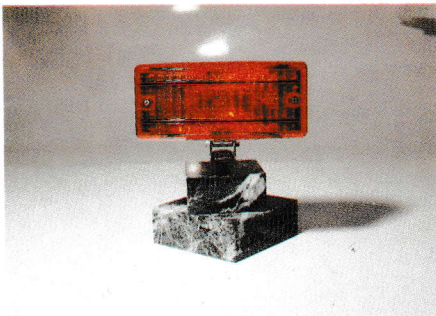

Gepäckträger
für Kofferklappe, TÜV frei.
ZC 9867214 U

Dachgepäckträger
Dachlast max.50 kg
KN 23001

H4-Scheinwerfer Set
Schwarzes Metallgehäuse mit Chrom-
zierring
KN 21201

**Nebelscheinwerfersatz incl. Verkabe-
lung, Relais, Schalter, Abdeckkappen,
Einbauanleitung, gelbe Ausführung.**
ZC 9865415 U