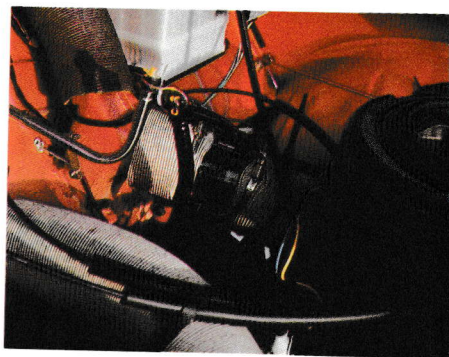

Warmluftgebläse, TÜV frei, incl. Montagematerial, Schalter und Einbauanleitung.

KN 15801