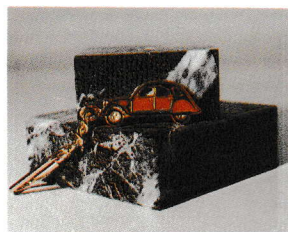

blau: KN 25003

anthrazit: KN 25004

Dekorsatz: Formel 2CV

schwarz-rot: KN 25006

schwarz-silber: KN 25007

Schlüsselanhänger
 Charlestonemblem
 KN 42788

Schlüsselanhänger
 Entenemblem
 KN 42785

Damenhalstuch
 Motiv: Charleston
 KN 42494