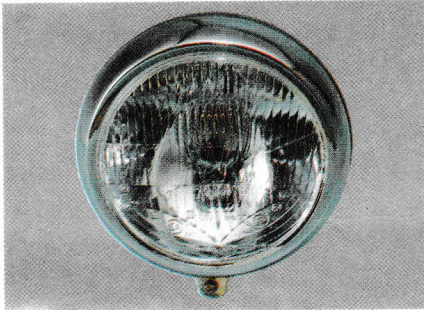

Umrüstsatz für große Heckklappe,
Heckfenster schwenkt mit hoch.
ZC 9867213 U

Steinschlagschutzfolie,
Satz zu 2 Stück, schwarz
KN 29051

abschließbarer Tankdeckel
aus schwarzem Kunststoff
ZC 9866056 U

Reserveradhalterung,
stabile Ausführung, schafft Platz im
Kofferraum
KN 19411

Gepäckträger
für Kofferklappe, TÜV frei.
ZC 9867214 U

Dachgepäckträger
Dachlast max.50 kg
KN 23001

H4-Scheinwerfer Set
Schwarzes Metallgehäuse mit Chrom-
zierring
KN 21201

**Nebelscheinwerfersatz incl. Verkabe-
lung, Relais, Schalter, Abdeckkappen,
Einbauanleitung, gelbe Ausführung.**
ZC 9865415 U