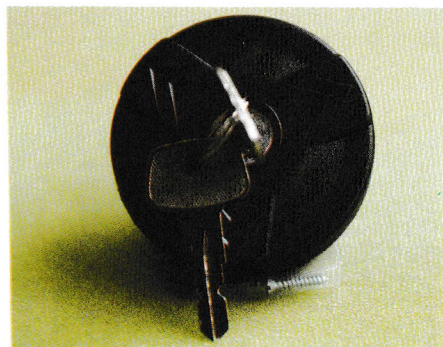

2CV

ZUBEHÖR

Kopfstützen sind in jeder serienmäßigen Stoffart lieferbar
Lieferumfang 1 Stück

Schonbezug: silber KN 13002 A
 anthrazit KN 13002 B
 beige KN 13002 C

Fußmatten
anthrazit: KN 12302 A
beige: KN 12302 B
blau: KN 12302 C

Schonbezug: grau-gelb KN 13001 B
 grau-rot KN 13001 D

heizbare
Heckscheibe KN 41200
aufklebbare Heiz-
drähte (o. Abb.) KN 39102

Heckblende
mit Nummernschildträger
KN 25510

Gepäckkasten
in Fahrzeugfarbe lackierbar aus Alu-
minium, TÜV frei
KN 23404

Umrüstsatz für große Heckklappe,
Heckfenster schwenkt mit hoch.
ZC 9867213 U

Steinschlagschutzfolie,
Satz zu 2 Stück, schwarz
KN 29051

abschließbarer Tankdeckel
aus schwarzem Kunststoff
ZC 9866056 U

Reserveradhalterung,
stabile Ausführung, schafft Platz im
Kofferraum
KN 19411